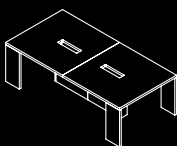

Disponibile con ruote
Available with wheels

MOBILE DI SERVIZIO 120
Service Element 120

L 120 P 45 H 67,4

Disponibile con ruote
Available with wheels

TAVOLO RIUNIONI
Meeting Table

L 250 P 125 H 75

TAVOLO RIUNIONI
Meeting Table

L 320 P 125 H 75

TAVOLO RIUNIONI
Meeting Table

L 375 P 125 H 75

TAVOLO RIUNIONI
Meeting Table

L 160 P 160 H 75

TAVOLO RIUNIONI
Meeting Table

D 160 H 75

TAVOLO RIUNIONI
Meeting Table