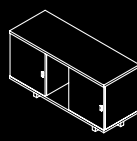

ALLUNGO LATERALE TIPO 3
Extension Model 3

L 110 P 60 H 75

DX-RH

ALLUNGO FRONTALE
Frontal Extension

L 138 P 90 H 75

SCRIVANIA CON MOBILE DI SERVIZIO INTEGRATO DECENTRATO
Desk with Integrated Service Element Decentralized

L 235 - 265 P 135 H 75

SCRIVANIA CON MOBILE DI SERVIZIO INTEGRATO
Desk with Service Element Integrated

L 235 - 265 P 90 H 75

CASSETTIERA 2 CASSETTI
Pedestal with 2 drawers

L 43 P 57 H 42

CASSETTIERA 3 CASSETTI
Pedestal with 3 drawers

L 42 P 57 H 59,5

CASSETTIERA CLASSIFICATORE
Pedestal with filing drawer

L 42 P 57 H 59,5

MOBILE DI SERVIZIO 200
Service Element 200

L 200 P 60 H 66,5

MOBILE DI SERVIZIO 120
Service Element 120

L 120 P 45 H 67,4

Disponibile con ruote
Available with wheels

MOBILE DI SERVIZIO 120
Service Element 120

L 120 P 45 H 67,4

Disponibile con ruote
Available with wheels

MOBILE DI SERVIZIO 120
Service Element 120

L 120 P 45 H 67,4