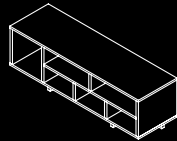

L 235 - 265 P 135 H 75

SCRIVANIA CON MOBILE DI SERVIZIO INTEGRATO
Desk with Service Element Integrated

L 235 - 265 P 90 H 75

CASSETTIERA 2 CASSETTI
Pedestal with 2 drawers

L 43 P 57 H 42

CASSETTIERA 3 CASSETTI
Pedestal with 3 drawers

L 42 P 57 H 59,5

CASSETTIERA CLASSIFICATORE
Pedestal with filing drawer

L 42 P 57 H 59,5

MOBILE DI SERVIZIO 200
Service Element 200

L 200 P 60 H 66,5

MOBILE DI SERVIZIO 120
Service Element 120

L 120 P 45 H 67,4

Disponibile con ruote
Available with wheels

MOBILE DI SERVIZIO 120
Service Element 120

L 120 P 45 H 67,4

Disponibile con ruote
Available with wheels

MOBILE DI SERVIZIO 120
Service Element 120

L 120 P 45 H 67,4