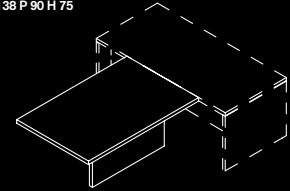

L 190 - 220 P 90 H 75

TAVOLINO DA CAFFE'
Coffee Table

L 110 P 60 H 41,5

ALLUNGO LATERALE TIPO 1
Extension Model 1

L 110 P 60 H 75

ALLUNGO LATERALE TIPO 2
Extension Model 2

L 110 P 60 H 75

DX-RH

ALLUNGO LATERALE TIPO 3
Extension Model 3

L 110 P 60 H 75

DX-RH

ALLUNGO FRONTALE
Frontal Extension

L 138 P 90 H 75

SCRIVANIA CON MOBILE DI SERVIZIO INTEGRATO DECENTRATO
Desk with Integrated Service Element Decentralized

L 235 - 265 P 135 H 75

SCRIVANIA CON MOBILE DI SERVIZIO INTEGRATO
Desk with Service Element Integrated

L 235 - 265 P 90 H 75

CASSETTIERA 2 CASSETTI
Pedestal with 2 drawers

L 43 P 57 H 42

CASSETTIERA 3 CASSETTI
Pedestal with 3 drawers