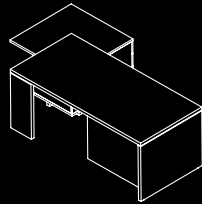

L 190 - 220 P 90 H 75

TAVOLINO DA CAFFE'
Coffee Table

L 110 P 60 H 41,5

ALLUNGO LATERALE TIPO 1
Extension Model 1

L 110 P 60 H 75

ALLUNGO LATERALE TIPO 2
Extension Model 2

L 110 P 60 H 75

DX-RH

ALLUNGO LATERALE TIPO 3
Extension Model 3

L 110 P 60 H 75

DX-RH

ALLUNGO FRONTALE
Frontal Extension

L 138 P 90 H 75

SCRIVANIA CON MOBILE DI SERVIZIO INTEGRATO DECENTRATO
Desk with Integrated Service Element Decentralized

L 235 - 265 P 135 H 75

SCRIVANIA CON MOBILE DI SERVIZIO INTEGRATO
Desk with Service Element Integrated

L 235 - 265 P 90 H 75

CASSETTIERA 2 CASSETTI
Pedestal with 2 drawers

L 43 P 57 H 42

CASSETTIERA 3 CASSETTI
Pedestal with 3 drawers