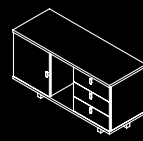

L 235 - 265 P 135 H 75

SCRIVANIA CON MOBILE DI SERVIZIO INTEGRATO
Desk with Service Element Integrated

L 235 - 265 P 90 H 75

CASSETTIERA 2 CASSETTI
Pedestal with 2 drawers

L 43 P 57 H 42

CASSETTIERA 3 CASSETTI
Pedestal with 3 drawers

L 42 P 57 H 59,5

CASSETTIERA CLASSIFICATORE
Pedestal with filing drawer

L 42 P 57 H 59,5

MOBILE DI SERVIZIO 200
Service Element 200

L 200 P 60 H 66,5

MOBILE DI SERVIZIO 120
Service Element 120

L 120 P 45 H 67,4

Disponibile con ruote
Available with wheels

MOBILE DI SERVIZIO 120
Service Element 120

L 120 P 45 H 67,4

Disponibile con ruote
Available with wheels

MOBILE DI SERVIZIO 120
Service Element 120

L 120 P 45 H 67,4