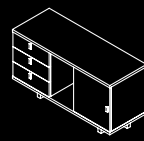

Disponibile con ruote
Available with wheels

MOBILE DI SERVIZIO 120
Service Element 120

L 120 P 45 H 67,4

Disponibile con ruote
Available with wheels

MOBILE DI SERVIZIO 120
Service Element 120

L 120 P 45 H 67,4

Disponibile con ruote
Available with wheels

MOBILE DI SERVIZIO 120
Service Element 120

L 120 P 45 H 67,4

Disponibile con ruote
Available with wheels

TAVOLO RIUNIONI
Meeting Table

L 250 P 125 H 75

TAVOLO RIUNIONI
Meeting Table