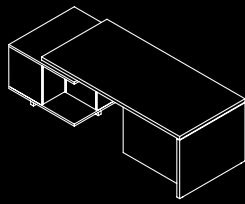

L 190 - 220 P 90 H 75

TAVOLINO DA CAFFE'
Coffee Table

L 110 P 60 H 41,5

ALLUNGO LATERALE TIPO 1
Extension Model 1

L 110 P 60 H 75

ALLUNGO LATERALE TIPO 2
Extension Model 2

L 110 P 60 H 75

DX-RH

ALLUNGO LATERALE TIPO 3
Extension Model 3

L 110 P 60 H 75

DX-RH

ALLUNGO FRONTALE
Frontal Extension

L 138 P 90 H 75

SCRIVANIA CON MOBILE DI SERVIZIO INTEGRATO DECENTRATO
Desk with Integrated Service Element Decentralized

L 235 - 265 P 135 H 75

SCRIVANIA CON MOBILE DI SERVIZIO INTEGRATO
Desk with Service Element Integrated

L 235 - 265 P 90 H 75

CASSETTIERA 2 CASSETTI
Pedestal with 2 drawers

L 43 P 57 H 42

CASSETTIERA 3 CASSETTI
Pedestal with 3 drawers