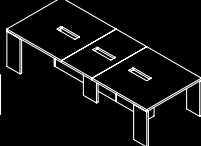

Disponibile con ruote
Available with wheels

MOBILE DI SERVIZIO 120
Service Element 120

L 120 P 45 H 67,4

Disponibile con ruote
Available with wheels

TAVOLO RIUNIONI
Meeting Table

L 250 P 125 H 75

TAVOLO RIUNIONI
Meeting Table

L 320 P 125 H 75

TAVOLO RIUNIONI
Meeting Table

L 375 P 125 H 75

TAVOLO RIUNIONI
Meeting Table

L 160 P 160 H 75

TAVOLO RIUNIONI
Meeting Table

D 160 H 75

TAVOLO RIUNIONI
Meeting Table