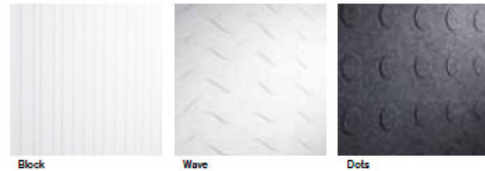

BORDSSKÄRM MÖNSTER / TABLE SCREEN PATTERN / TISCHTRENWAND MUSTER

Suffix / Suffix / Suffix

Block

Wave

Dots