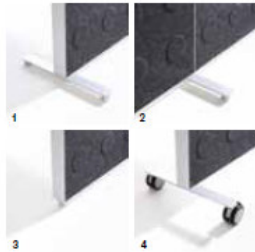

FOT MED STÄLLFÖTTER / HJUL

LEGS / LEGS WITH CASTORS

Adjustable supporting leg, height 30 mm, weight 0,5 kg. Legs with castors (Two wheels, diam. 75 mm, one is lockable), height 100 mm, weight 2 kg.

STELLFUß / FUß AUF ROLLEN

Stellfuß, Eck, Höhe 30 mm, Gewicht 1,5 Kg. Stellfuß, Kupplung, Höhe 30 mm, Gewicht 2 Kg.

Höhe 100 mm, Gewicht 2 Kg.

Namn / Name / Name	BxH mm	Art.nr
1 Fot med ställfötter, enkel / Adjustable leg, single / Stellfuß, Eck	450 x 50	193 500 00
2 Fot med ställfötter, dubbel / Adjustable leg, connect / Stellfuß, Kupplung	450 x 50	193 510 00
3 Stödben med ställfot / Adjustable supporting leg / Verstellbarer Stützfuß	50 x 50	193 520 00
4 Fot med hjul / Legs with castors / Fuß auf Rollen	450 x 50	193 530 00

GOLVSKÄRM MÖNSTER / SCREEN PATTERN / STELLWAND MUSTER

Suffix / Suffix / Suffix

MÖNSTER

Små nyansskillnader kan förekomma. Vid beställning anges utförande med suffixnr.

PATTERN

Please use following suffix numbers when placing an order.

MUSTER

Bitte beachten, Stellwand und Tischmodul haben unterschiedliche Musterauswahl. Farbabweichungen können vorkommen. Stoff-Angabe durch Suffix-Nr.